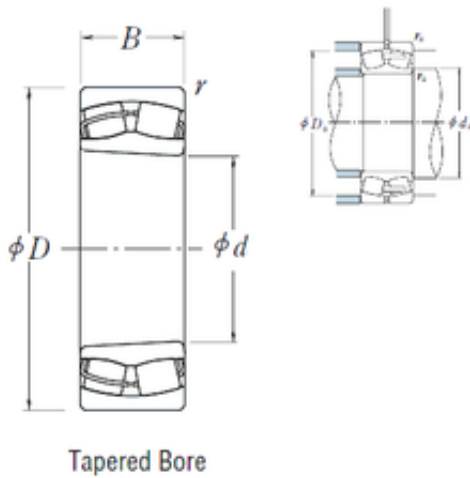

Bearing Import and Export Co., Ltd.

24048CK30E4 NSK Spherical Roller Bearing

Bearing No. 24048CK30E4

Size	240x360x118 mm
Bore Diameter	240 mm
Outer Diameter	360 mm
Width	118 mm
d	240 mm
D	360 mm
B	118 mm
C	118 mm
r min.	3 mm
da min.	254 mm
da max	265 mm
Da min	317 mm
Da max.	346 mm
ra max.	2,5 mm
Weight	43,4 Kg
Basic dynamic load rating (C)	1390 kN
Basic static load rating (C0)	2730 kN
(Grease) Lubrication Speed	710 r/min
(Oil) Lubrication Speed	950 r/min
Calculation factor (e)	0,29
Calculation factor (Y0)	2,2
Calculation factor (Y2)	3,4
hidYobi	24048CK30E4
LangID	1
Y1	300.783
D_	360

24048CK30E4 Bearing 2D drawings and 3D CAD models

Bearing Import and Export Co., Ltd.

Macha rpm	0
B_	118
hidTable	ecat_NSSPHR
Oil rpm	950
TSR rpm	1100
C0	2730
DE_	329.733
X0	1
Prod_Type3	SRB_CTB_TB
X1	1
X2	0.67
SIR	47
DA_	29.5
bomp	24048CK30E4
Z_	26
ALP2	5
ALP1	11
ALP3	0
yobi	24048CK30E4
ALPHA_	0.193
SDM_	300.783
r	3
DI_	271.834