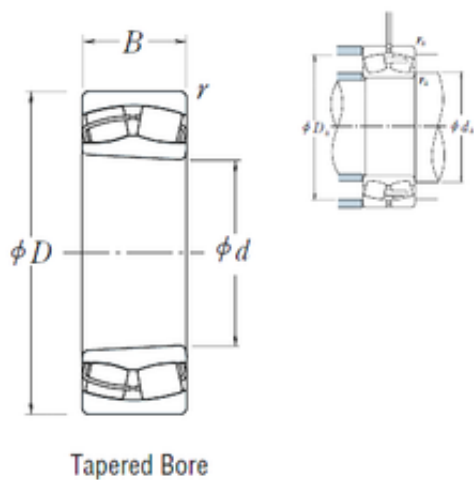

Bearing Import and Export Co., Ltd.

22328CKE4 NSK Spherical Roller Bearing

Bearing No. 22328CKE4

Size	140x300x102 mm
Bore Diameter	140 mm
Outer Diameter	300 mm
Width	102 mm
d	140 mm
D	300 mm
B	102 mm
C	102 mm
r min.	4 mm
da min.	158 mm
da max	177 mm
Da min	253 mm
Da max.	282 mm
ra max.	3 mm
Weight	35,4 Kg
Basic dynamic load rating (C)	1160 kN
Basic static load rating (C0)	1590 kN
(Grease) Lubrication Speed	1200 r/min
(Oil) Lubrication Speed	1500 r/min
Calculation factor (e)	0,35
Calculation factor (Y0)	1,9
Calculation factor (Y2)	2,9
Y3	1.9
hidYobi	22328CKE4
LangID	1
Y1	1.9

22328CKE4 Bearing 2D drawings and 3D CAD models

Bearing Import and Export Co., Ltd.

D_	300
Y2	2.9
Macha rpm	0
B_	102
da min	158
hidTable	ecat_NSSPHR
Oil rpm	1500
Y0	1.9
mass	35.4
GRS rpm	1200
ra	3
TSR rpm	1700
C0	1590
DE_	263.847
X0	1
Prod_Type3	SRB_CTB_TB
X1	1
X2	0.67
SIR	39.5
e	0.35
DA_	40.5
bomp	22328CKE4
Z_	15
ALP2	10
ALP1	13
ALP3	0
D_a max	282
D_a min	253
yobi	22328CKE4
ALPHA_	0.23
SDM_	224.411
r	4