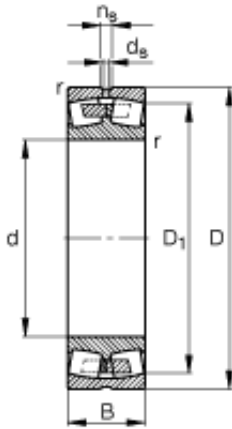

Bearing Import and Export Co., Ltd.

440 mm x 720 mm x 226 mm FAG 23188-MB Spherical roller bearings

Bearing No. 23188-MB

23188-MB Bearing 2D drawings and 3D CAD models

Size	440x720x226 mm
Bore Diameter	440 mm
Outer Diameter	720 mm
Width	226 mm
d	440 mm
D	720 mm
B	226 mm
D ₁	626 mm
D _{a max}	694 mm
d _{a min}	466 mm
d _s	12,5 mm
n _s	23,5 mm
r _{a max}	5 mm
r _{min}	6 mm
m	381 kg / Weight
C _r	5200000 N / Dynamic load rating (radial)
e	0,32
Y ₁	2,1
Y ₂	3,13
C _{0r}	10400000 N / Static load rating (radial)
Y ₀	2,06
n _G	820 1/min / Limiting speed