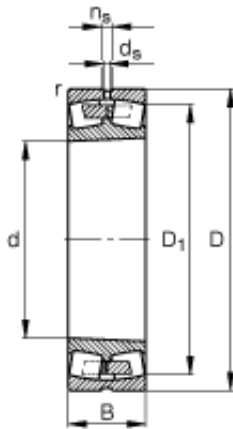

### 420 mm x 760 mm x 272 mm FAG 23284-B-K-MB Spherical roller bearings

Bearing No. 23284-B-K-MB

23284-B-K-MB Bearing 2D drawings and 3D CAD models

Size	420x760x272 mm
Bore Diameter	420 mm
Outer Diameter	760 mm
Width	272 mm
d	420 mm
D	760 mm
B	272 mm
$D_1$	642,2 mm
$D_{a \max}$	728 mm
$d_{a \min}$	452 mm
$d_s$	12,5 mm
$n_s$	23,5 mm
$r_{a \max}$	6 mm
$r_{\min}$	7,5 mm
m	539 kg / Weight
$C_r$	6550000 N / Dynamic load rating (radial)
e	0,38
$Y_1$	1,77
$Y_2$	2,64
$C_{0r}$	12200000 N / Static load rating (radial)
$Y_0$	1,73
$n_G$	760 1/min / Limiting speed