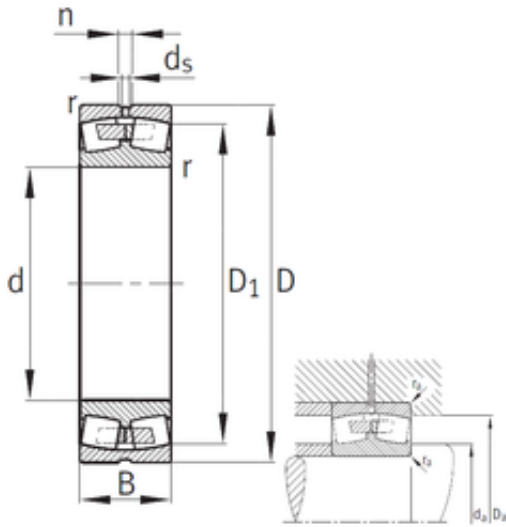

Bearing Import and Export Co., Ltd.

420 mm x 620 mm x 150 mm FAG 23084-B-MB Spherical roller bearings

Bearing No. 23084-B-MB

Size	420x620x150 mm
Bore Diameter	420 mm
Outer Diameter	620 mm
Width	150 mm
d	420 mm
D	620 mm
B	150 mm
C	150 mm
n	23,5 mm
r min.	5 mm
D1	560,7 mm
da min.	438 mm
Da max.	602 mm
ra max.	4 mm
d5	12,5 r/min
Weight	162 Kg
Basic dynamic load rating (C)	3150 kN
Basic static load rating (C0)	6550 kN
Fatigue load limit (Pu)	395
Reference speed	640 r/min
Limiting speed	800 r/min
Calculation factor (e)	0,24
Calculation factor (Y0)	2,78
Calculation factor (Y1)	2,84

23084-B-MB Bearing 2D drawings and 3D CAD models