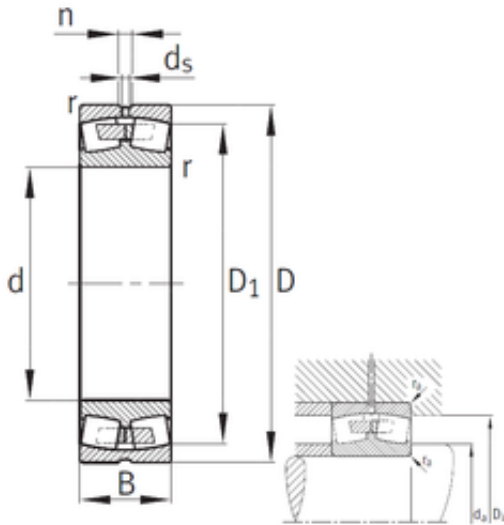

Bearing Import and Export Co., Ltd.

380 mm x 560 mm x 135 mm FAG 23076-B-MB Spherical roller bearings

Bearing No. 23076-B-MB

Size	380x560x135 mm
Bore Diameter	380 mm
Outer Diameter	560 mm
Width	135 mm
d	380 mm
D	560 mm
B	135 mm
C	135 mm
n	23,5 mm
r min.	5 mm
D1	505,6 mm
da min.	398 mm
Da max.	542 mm
ra max.	4 mm
d5	12,5 r/min
Weight	117 Kg
Basic dynamic load rating (C)	2550 kN
Basic static load rating (C0)	5300 kN
Fatigue load limit (Pu)	430
Reference speed	730 r/min
Limiting speed	900 r/min
Calculation factor (e)	0,24
Calculation factor (Y0)	2,78
Calculation factor (Y1)	2,84

23076-B-MB Bearing 2D drawings and 3D CAD models