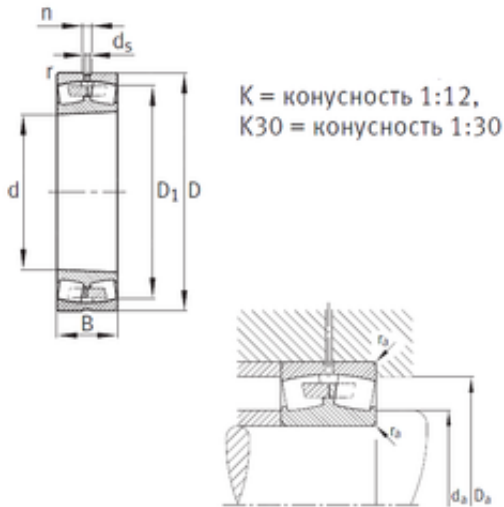

### 380 mm x 560 mm x 135 mm FAG 23076-B-K-MB Spherical roller bearings

Bearing No. 23076-B-K-MB

23076-B-K-MB Bearing 2D drawings and 3D CAD models

Size	380x560x135 mm
Bore Diameter	380 mm
Outer Diameter	560 mm
Width	135 mm
d	380 mm
D	560 mm
B	135 mm
C	135 mm
n	23,5 mm
r min.	5 mm
D1	505,6 mm
da min.	398 mm
Da max.	542 mm
ra max.	4 mm
d5	12,5 r/min
Weight	113 Kg
Basic dynamic load rating (C)	2550 kN
Basic static load rating (C0)	5300 kN
Fatigue load limit (Pu)	430
Reference speed	730 r/min
Limiting speed	900 r/min
Calculation factor (e)	0,24
Calculation factor (Y0)	2,78
Calculation factor (Y1)	2,84