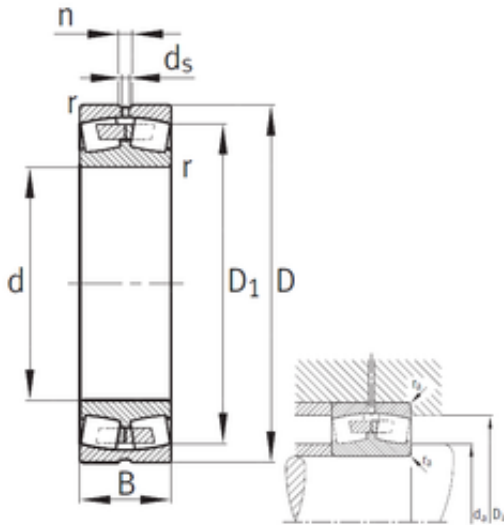

### 340 mm x 620 mm x 224 mm FAG 23268-B-MB Spherical roller bearings

Bearing No. 23268-B-MB

Size	340x620x224 mm
Bore Diameter	340 mm
Outer Diameter	620 mm
Width	224 mm
d	340 mm
D	620 mm
B	224 mm
C	224 mm
n	23,5 mm
r min.	6 mm
D1	521,2 mm
da min.	366 mm
Da max.	594 mm
ra max.	5 mm
d5	12,5 r/min
Weight	309 Kg
Basic dynamic load rating (C)	4500 kN
Basic static load rating (C0)	8150 kN
Fatigue load limit (Pu)	650
Reference speed	465 r/min
Limiting speed	850 r/min
Calculation factor (e)	0,38
Calculation factor (Y0)	1,74
Calculation factor (Y1)	1,78

23268-B-MB Bearing 2D drawings and 3D CAD models