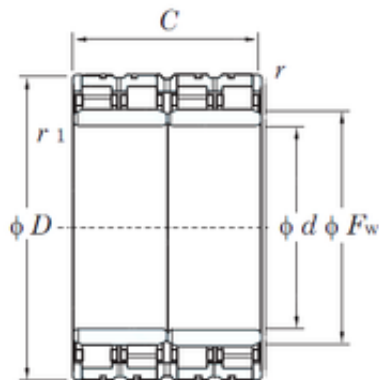

### 850 mm x 1180 mm x 850 mm KOYO 170FC118850 Four-row cylindrical roller bearings

Bearing No. 170FC118850

Size	850x1180x850 mm
Bore Diameter	850 mm
Outer Diameter	1180 mm
Width	850 mm
d	850 mm
Fw	940 mm
D	1180 mm
B	850 mm
C	850 mm
r min.	7.5 mm
r1 min.	7.5 mm
Weight	2900 Kg
Basic dynamic load rating (C)	25400 kN
Bearing No.	170FC118850
r(min)	7.5
Cr	27300
C0r	72700
Cu	5610
r1(min)	7.5
da(min)	886
Da(max)	1144
Da(min)	1104
ra(max)	6
rb(max)	6
(Refer.) Mass(kg)	2900