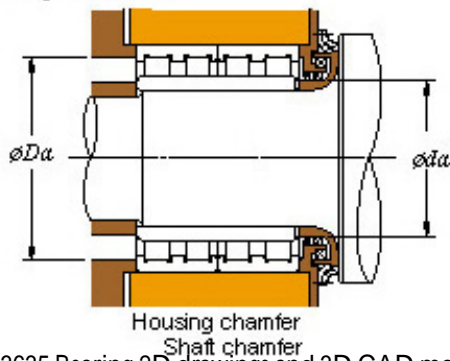

Bearing Import and Export Co., Ltd.

■ Mounting dimensions

142FC93635 Bearing 2D drawings and 3D CAD models

710 x 929.9 x 645 KOYO 142FC93635 Four-row cylindrical roller bearings

Bearing No. 142FC93635

Bearing No.	142FC93635
d	710
D	929.9
B	645
r(min)	5
Cr	16600
C0r	47000
Cu	3810
Fw	767
C	635
r1(min)	5
da(min)	732
Da(max)	907
Da(min)	879
ra(max)	4
rb(max)	4
(Refer.)Mass(kg)	1170