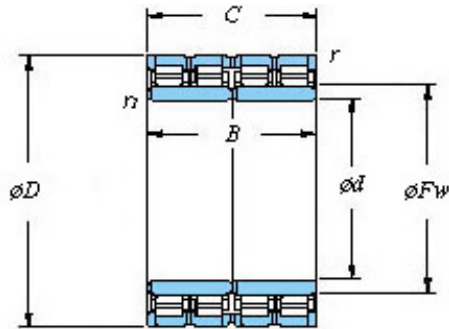

Bearing Import and Export Co., Ltd.

■ Mounting dimensions

142FC93635 Bearing 2D drawings and 3D CAD models

710 x 929.9 x 645 KOYO 142FC93635 Four-row cylindrical roller bearings

Bearing No. 142FC93635

Bearing No.	142FC93635
d	710
D	929.9
B	645
r(min)	5
Cr	16600
C0r	47000
Cu	3810
Fw	767
C	635
r1(min)	5
da(min)	732
Da(max)	907
Da(min)	879
ra(max)	4
rb(max)	4
(Refer.)Mass(kg)	1170