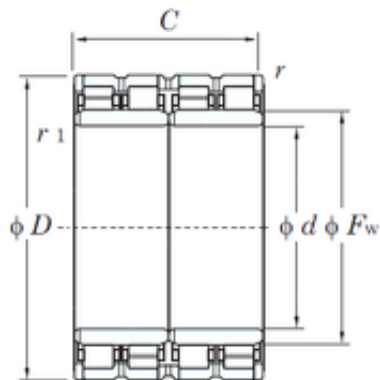

Bearing Import and Export Co., Ltd.

560 mm x 800 mm x 600 mm KOYO 112FC80600 Four-row cylindrical roller bearings

Bearing No. 112FC80600

Size	560x800x600 mm
Bore Diameter	560 mm
Outer Diameter	800 mm
Width	600 mm
d	560 mm
Fw	620 mm
D	800 mm
B	600 mm
C	600 mm
r min.	7.5 mm
r1 min.	7.5 mm
Weight	1010 Kg
Basic dynamic load rating (C)	13000 kN
Bearing No.	112FC80600
r(min)	7.5
Cr	13900
C0r	33400
Cu	2890
r1(min)	7.5
da(min)	596
Da(max)	764
Da(min)	740
ra(max)	6
rb(max)	6
(Refer.) Mass(kg)	1010