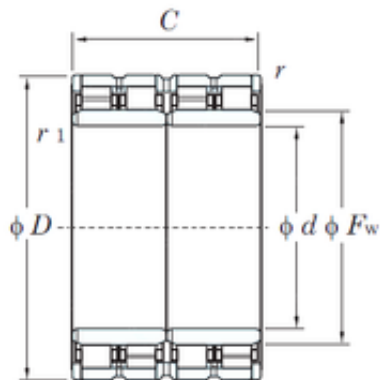

Bearing Import and Export Co., Ltd.

520 mm x 735 mm x 535 mm KOYO 104FC74535 Four-row cylindrical roller bearings

Bearing No. 104FC74535

Size	520x735x535 mm
Bore Diameter	520 mm
Outer Diameter	735 mm
Width	535 mm
d	520 mm
Fw	574.5 mm
D	735 mm
B	535 mm
C	535 mm
r min.	5 mm
r1 min.	5 mm
Weight	738 Kg
Basic dynamic load rating (C)	10500 kN
Bearing No.	104FC74535
r(min)	5
Cr	11300
C0r	27200
Cu	2400
r1(min)	5
da(min)	542
Da(max)	713
Da(min)	680
ra(max)	4
rb(max)	4
(Refer.)Mass(kg)	738