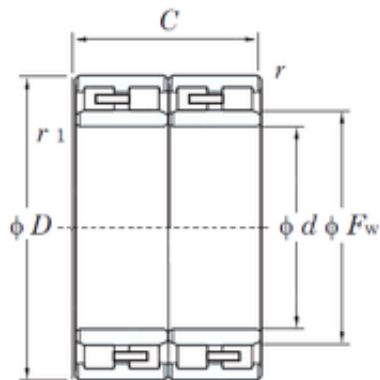

Bearing Import and Export Co., Ltd.

450 mm x 630 mm x 450 mm KOYO 90FC63450A Four-row cylindrical roller bearings

Bearing No. 90FC63450A

Size	450x630x450 mm
Bore Diameter	450 mm
Outer Diameter	630 mm
Width	450 mm
d	450 mm
Fw	500 mm
D	630 mm
B	450 mm
C	450 mm
r min.	4 mm
r1 min.	4 mm
Weight	433 Kg
Basic dynamic load rating (C)	6820 kN
Bearing No.	90FC63450A
r(min)	4
Cr	7320
C0r	16600
Cu	1540
r1(min)	4
da(min)	468
Da(max)	612
Da(min)	590
ra(max)	3
rb(max)	3
(Refer.) Mass(kg)	433