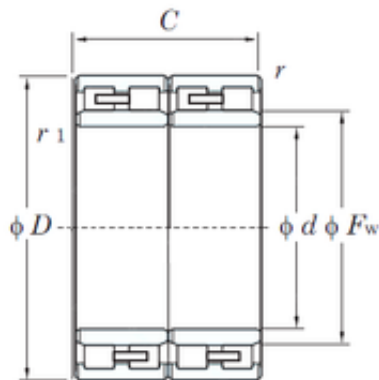

Bearing Import and Export Co., Ltd.

450 mm x 630 mm x 450 mm KOYO 90FC63450A Four-row cylindrical roller bearings

Bearing No. 90FC63450A

Size	450x630x450 mm
Bore Diameter	450 mm
Outer Diameter	630 mm
Width	450 mm
d	450 mm
Fw	500 mm
D	630 mm
B	450 mm
C	450 mm
r min.	4 mm
r1 min.	4 mm
Weight	433 Kg
Basic dynamic load rating (C)	6820 kN
Bearing No.	90FC63450A
r(min)	4
Cr	7320
C0r	16600
Cu	1540
r1(min)	4
da(min)	468
Da(max)	612
Da(min)	590
ra(max)	3
rb(max)	3
(Refer.) Mass(kg)	433