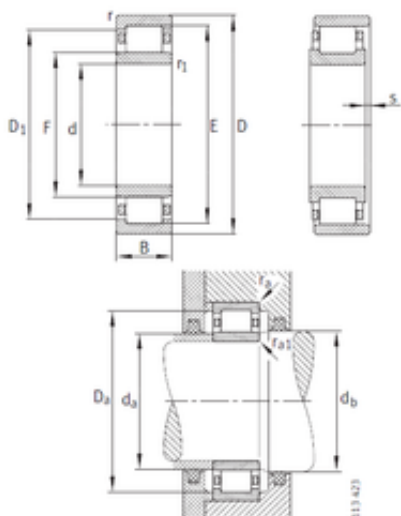

### 300 mm x 540 mm x 140 mm FAG NU2260-EX-M1 Cylindrical roller bearings with cage

Bearing No. NU2260-EX-M1

Bore Diameter	300 mm
Outer Diameter	540 mm
d	300 mm
F	355 mm
D	540 mm
E	495 mm
B	140 mm
C	140 mm
ra1 max.	4 mm
r min.	5 mm
r1 min.	5 mm
D1	472,6 mm
da min.	320 mm
da max	352 mm
Da max.	520 mm
db min	358 mm
ra max.	4 mm
S	12,2 mm
Weight	143 Kg
Basic dynamic load rating (C)	2700 kN
Basic static load rating (C0)	4150 kN
Fatigue load limit (Pu)	395
Reference speed	660 r/min

NU2260-EX-M1 Bearing 2D drawings and 3D CAD models